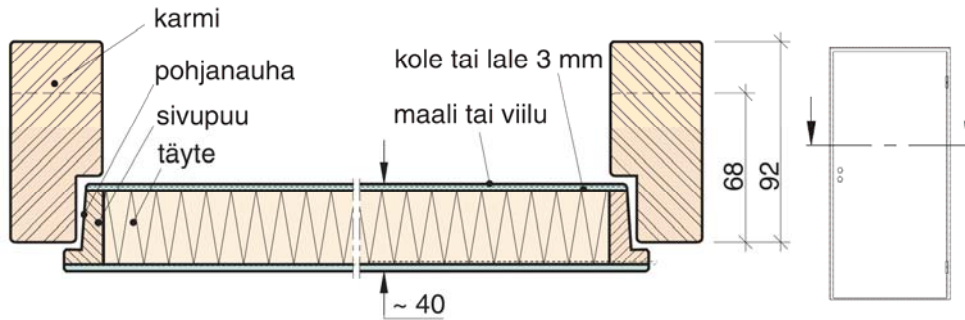

## LAAKAOVI IDF

Käyttötarkoitus	Asuinhuoneiden väliovena.
Maksimikoko	Ovilevy 12 x 24 M.
Pinta	Maalattu tai viilutettu. Valkoiseksi maalattu saatavana myös roiskevedenkestävänä.
Reunavaihtoehdot	Reunanauha pitkillä sivuilla (h).
Lasiaukko	Tehtaan vakioaukot S5, 01 ja 03. Ristikolla K5 ja GK. Erikoislasiaukot mitoituksen mukaan, ovikehän minimi 120 mm. Lasitus 4 mm tai 6 mm lasilla.
Karmi	Puukarmit 68, 92, 120 ja 131 mm. Muut syvyydet levitetyllä karmilla maksimi 200 mm (5 mm välein). 9M saatavissa myös RakMK G1:n mukaisella 800 mm kulkuaukolla. 92 mm karmi saatavana myös roiskevedenkestävänä.
Kynnys	Tammi 68 tai 92 mm.
Heloitus	Vakiosarana 2 kpl välioven sarana; pinta valkoinen.  Välioven lukkorunko. Voidaan käyttää myös muita lukkorunkoja; lukon rintalevyn leveys korkeintaan 24 mm.
a- ja b-mitta	a = 40 mm b = 22,5 mm.
Paino	10 M ovilevy n. 15 kg, karmi 9 kg.