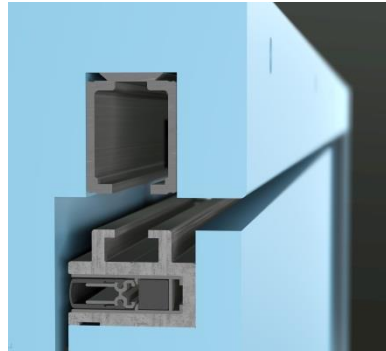

Yleisten tilojen palo- ja ääniluokiteltu liukuovi FS SLIDE

El₁30/R_w 33 dB tai El₁30/R_w 37 dB

Käyttötarkoitus

Julkiset rakennukset kuten sairaalat, terveyskeskukset, toimistot ja muut yleiset tilat, johon soveltuu lattiapinta-alaa säästävä seinän päällä liukuva oviratkaisu ja joille on asetettu palo- ja/tai ääniluokkavaatimus

*) yli 12 leveissä saattaa olla rajoituksia pintamateriaalien suhteen

Pinta

Maalattu, viilutettu tai laminaatti

Reuna

Reuna / oven pinta	maalattu	viilutettu	laminaatti
reunanauha maalattava	x		
reunanauha puujäljitelmä		x	
reunanauha viilu		x	
kovapuureuna pystysivut		x	x
kovapuureuna		x	x
muovireuna 2 mm PVC			x

Lasiaukko	Ei saatavissa
Potkulevy	RST tai alumiini
Karmi	Puukarmi 92, 131, 145 tai 200 mm. Karmisuojaus pinta-asennuksena RST-pellillä h = 900 mm, 1200 mm tai koko karmin korkuisena.
Kynnys	Ei kynnystä. Automaattinen tiiviste ovilevyn ylä- ja alapäässä, lattiaohjuri ja ohjurin ura.

Heloitus	Lukkorunko LC960 Voidaan asentaa myös pintavedin tai päälle asennettava vedin Optiona mekaaninen vaijerisuljin Voidaan asentaa automatiikka tarvittaessa Liukukiskon kotelo maalattua tai lakattua massiivipuuta
Oven paksuus	54 mm
Paino	10 x21 M ovilevy noin 57 kg, karmi 15 kg ja liukukisko ja -kotelo 10 kg
Yhteydenotot	Arkkitehdit Rakennusliikkeet ja muut projektimyntiasiakkaat
Lisää oviratkaisuja	https://www.jeld-wen.fi/ammattilaiset/oviratkaisut/