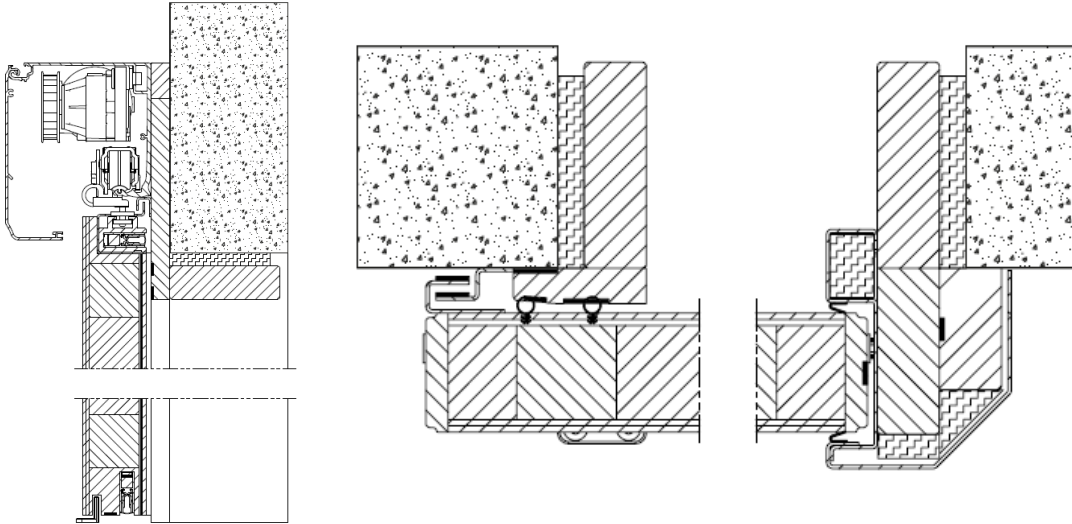

Yleisten tilojen palo- ja ääniluokiteltu liukuovi automaatiikalla FS SLIDE EI₂₃₀/R_w 33 dB tai EI₂₃₀/R_w 37 dB

Käyttötarkoitus

Julkiset rakennukset kuten sairaalat, terveyskeskukset, toimistot ja muut yleiset tilat, johon soveltuu lattiapinta-alaa säästävä seinän päällä liukuva oviratkaisu ja joille on asetettu palo- ja/tai ääniluokkavaatimus ja joissa tarvitaan automaatiikka oven avaamiseen/sulkemiseen.

Luokitus

Paloluokka EI₂₃₀
Ääniluokka 25 dB, ilmaääneneristysluku R_w 33 dB
Ääniluokka 30 dB, ilmaääneneristysluku R_w 37 dB
Paloluokitus on tehty EN 1634-1:2014 ja EN 13501-2+A1:2010 mukaan

Koko

Minimikoko 8 x 21 M, maksimikoko 16 x 24M

Moduuli	Asennusaukko		Karmin ulkomitta		Ovilevyn mitta		Vapaa kulkuaukko	
	leveys (mm)	korkeus (mm)	leveys (mm)	korkeus (mm)	leveys (mm)	korkeus (mm)	leveys (mm)	korkeus (mm)
8x21	810	2100	786	2089	825	2125	730	2060
..	..							
..	..							
16x24	1610	2400	1586	2389	1625	2425	1530	2360